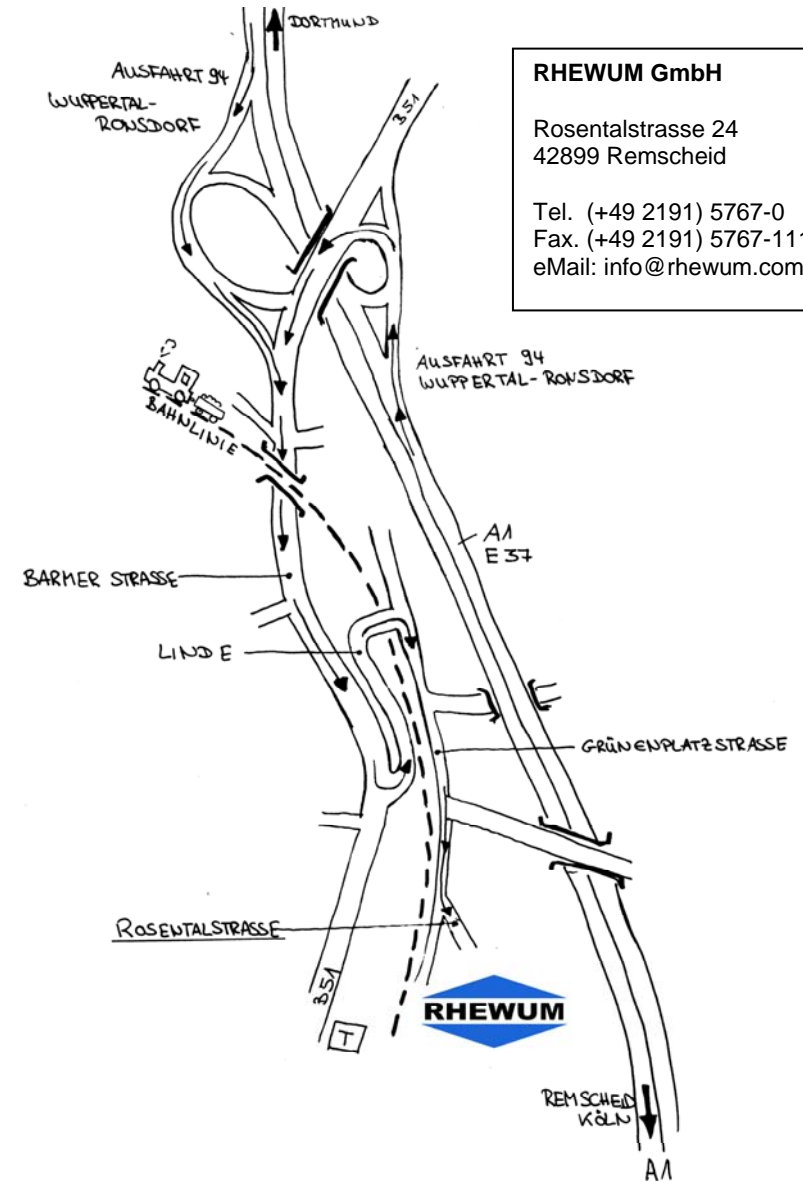

Umgebungskarte / Area Map

Anfahrskizze / Detailed Map

Wie Sie uns erreichen:

Mit dem Auto:

Siehe beigefügte Kartenausschnitte

Mit dem Zug:

Bahnhof Remscheid-Lüttringhausen
 (via Wuppertal Hbf oder Köln Hbf)

Mit dem Flugzeug:

Flughafen Köln / Bonn: 55 km / 35 min
 Flughafen Düsseldorf: 60 km / 45 min

How to reach us:

By car:

Please refer to the maps

By train:

Station Remscheid Luettringhausen
 (via Wuppertal-Mainstation or Cologne)

By plane:

Airport Cologne / Bonn: 55 km / 35 min.
 Airport Duesseldorf: 60 km / 45 min.