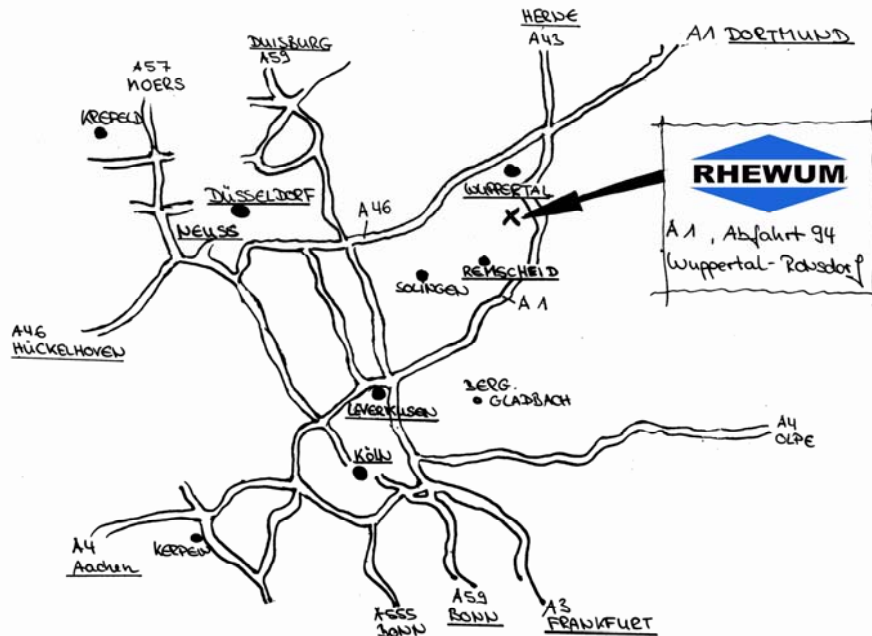

Umgebungskarte / Area Map

Anfahrskizze / Detailed Map

Wie Sie uns erreichen:

Mit dem Auto:

Siehe beigefügte Kartenausschnitte

Mit dem Zug:

Bahnhof Remscheid-Lüttringhausen
 (via Wuppertal Hbf oder Köln Hbf)

Mit dem Flugzeug:

Flughafen Köln / Bonn: 55 km / 35 min
 Flughafen Düsseldorf: 60 km / 45 min

How to reach us:

By car:

Please refer to the maps

By train:

Station Remscheid Luettringhausen
 (via Wuppertal-Mainstation or Cologne)

By plane:

Airport Cologne / Bonn: 55 km / 35 min.
 Airport Duesseldorf: 60 km / 45 min.